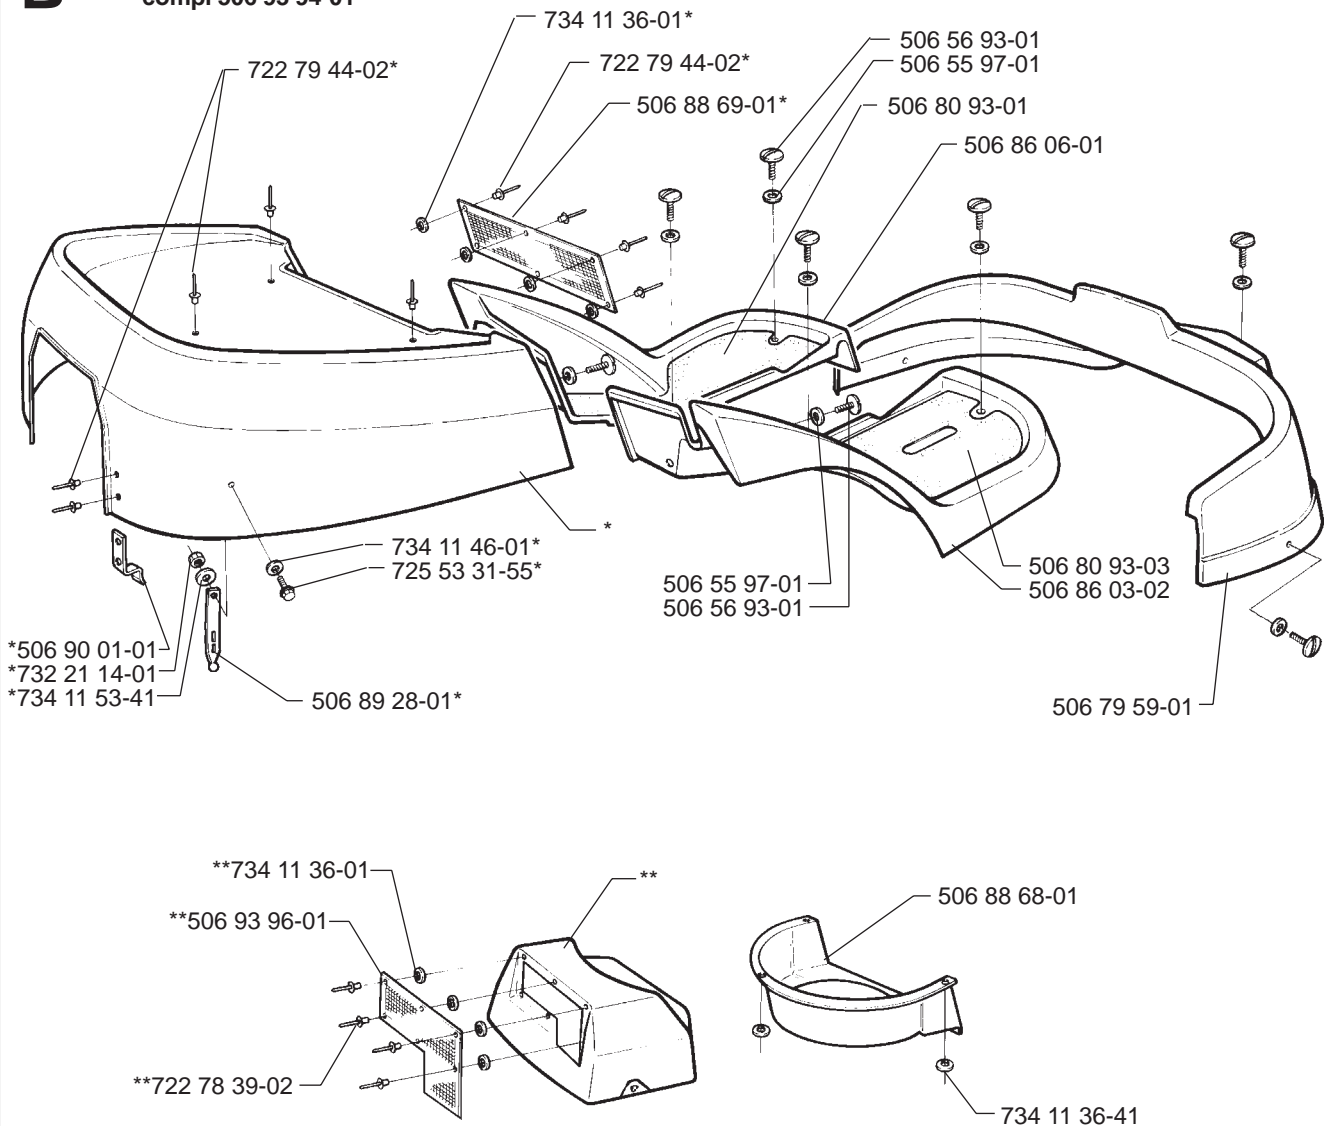

Rider 1200

Rider 1030 BioClip

1.1997

Spare parts

Ersatzteile

Pièces détachées

Reserve onderdelen

Repuestos

Reservdelar

A

B

*compl 506 88 67-01
 ** compl 506 93 94-01

C

D

E

G