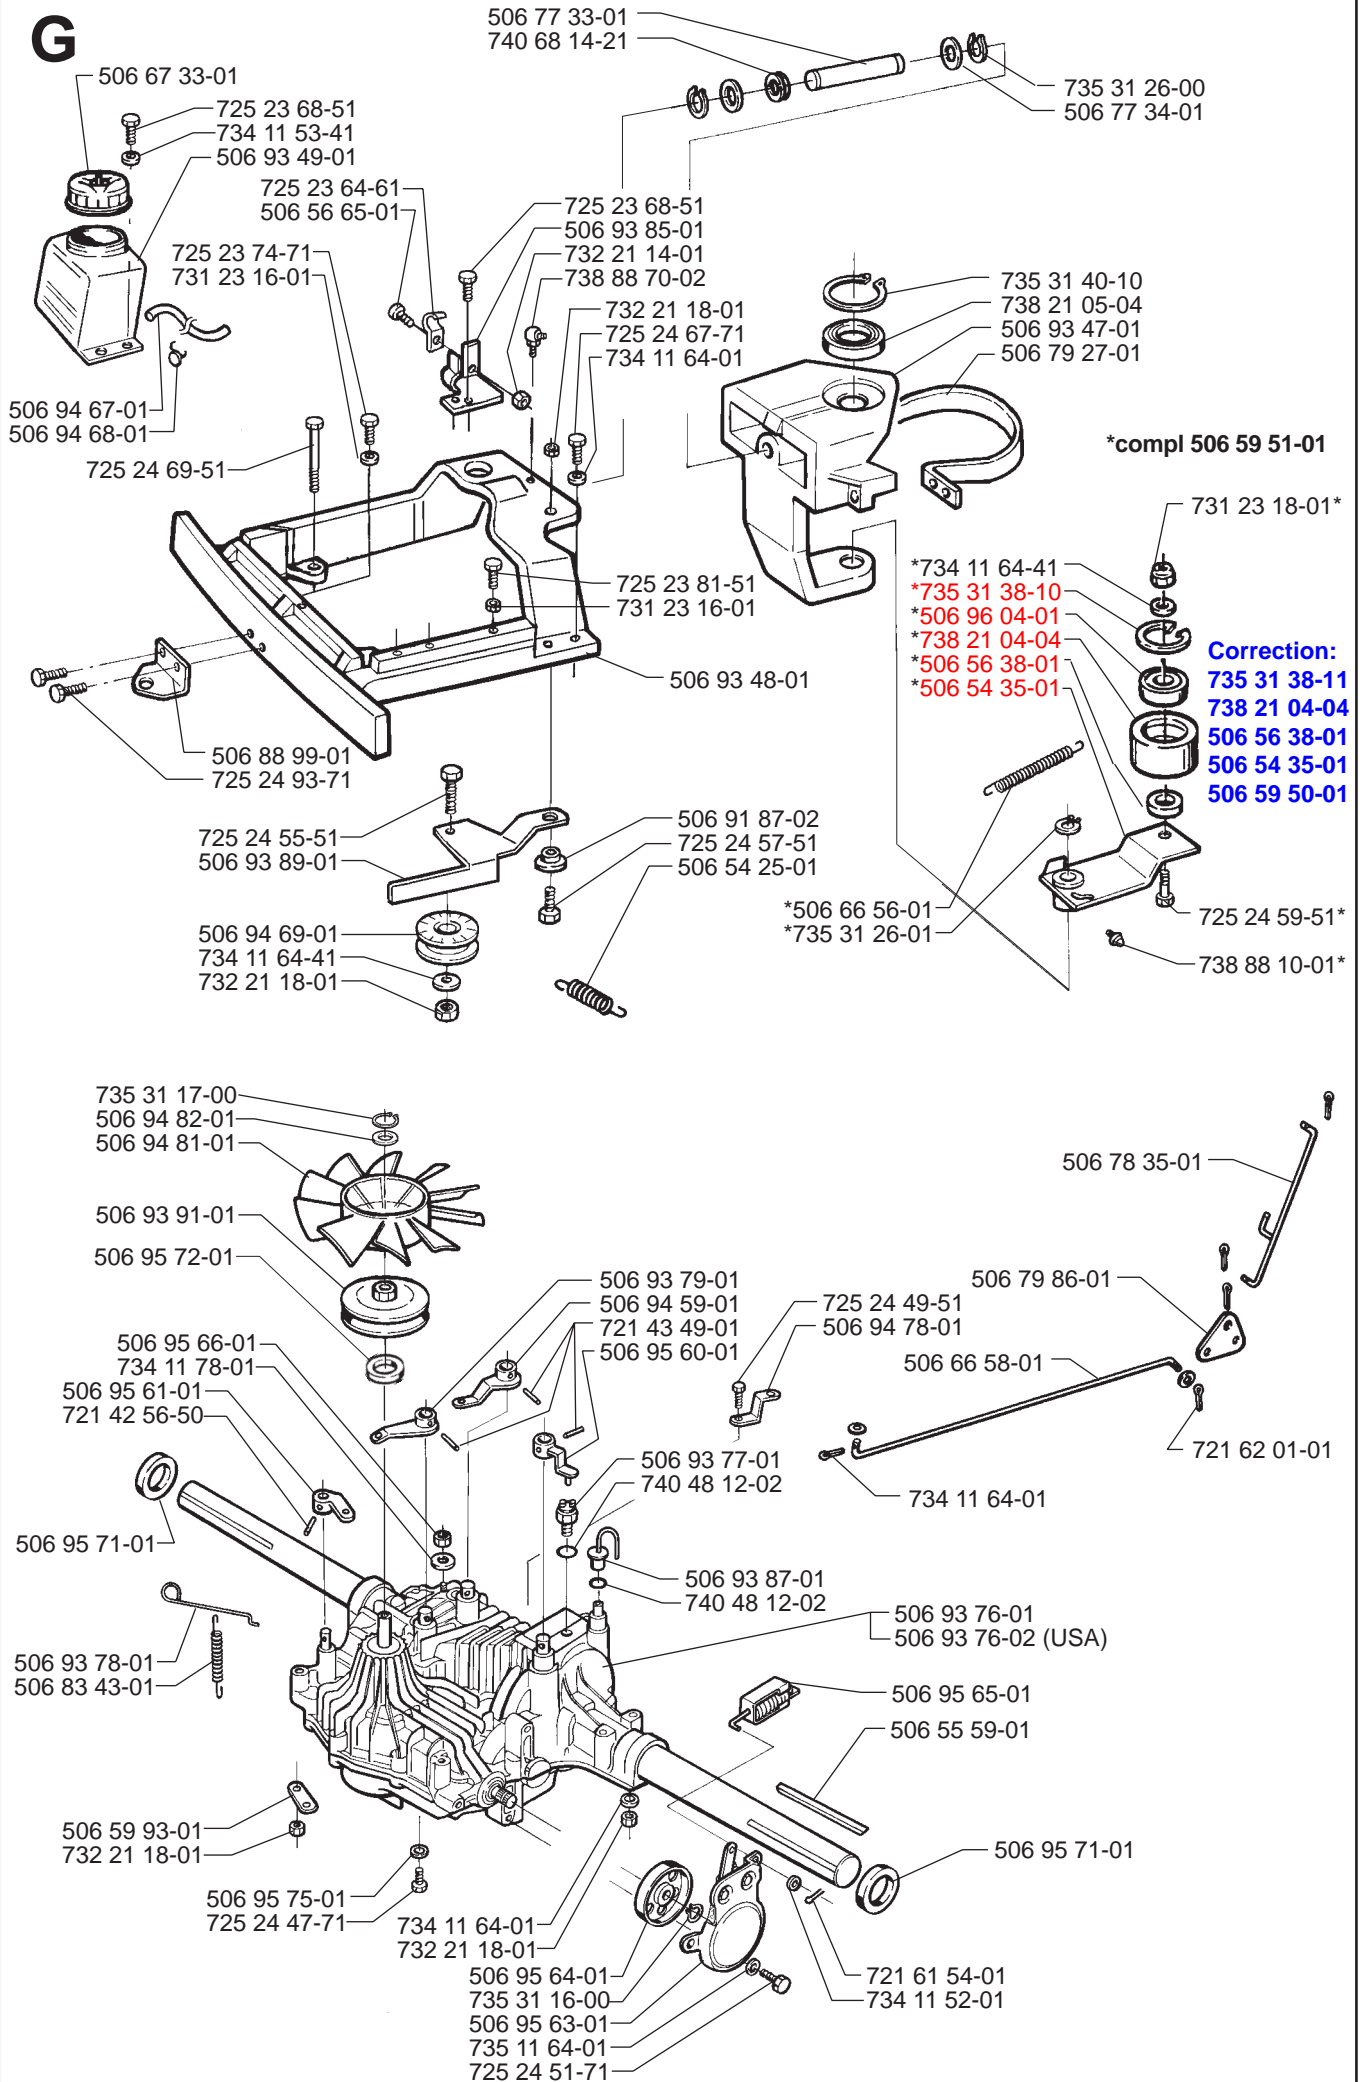

Rider 1200

Rider 1030 BioClip

1.1997

Spare parts

Ersatzteile

Pièces détachées

Reserve onderdelen

Repuestos

Reservdelar

A

B

*compl 506 88 67-01
 ** compl 506 93 94-01

C

D

E

G