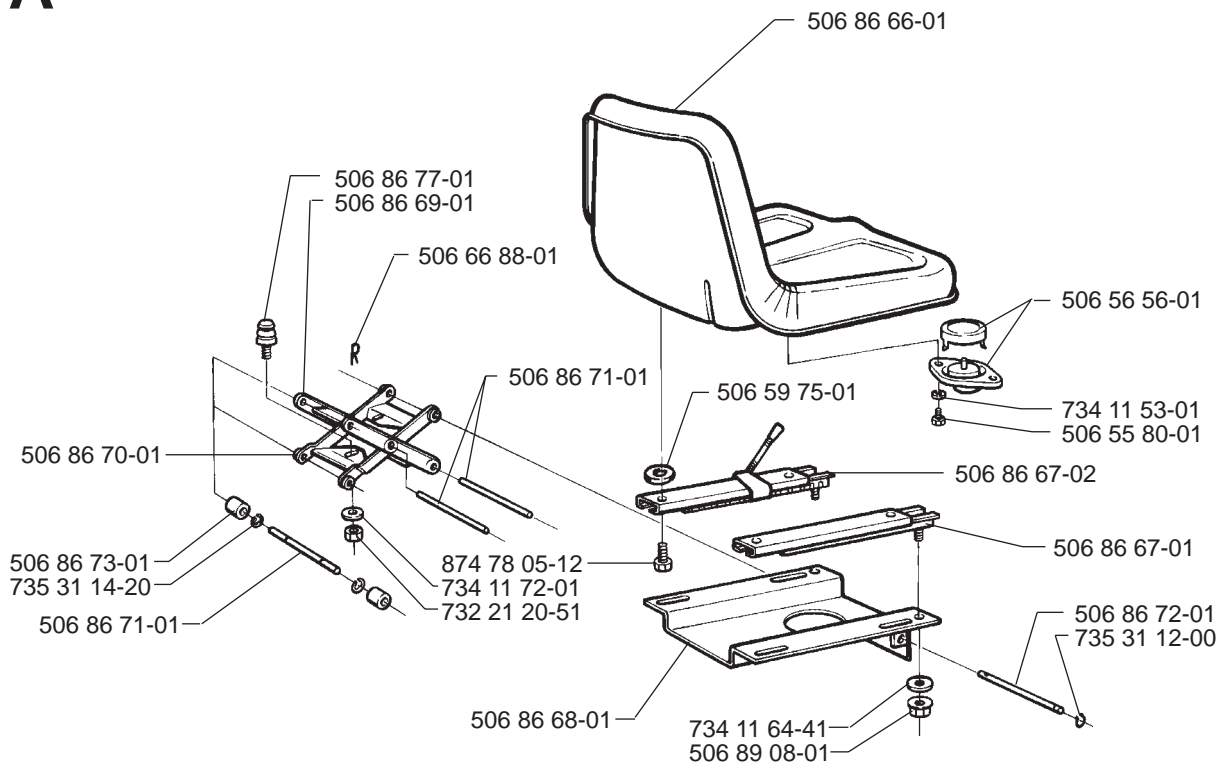

Rider 1200

Rider 1030 BioClip

1.1997

Spare parts

Ersatzteile

Pièces détachées

Reserve onderdelen

Repuestos

Reservdelar

A

B

*compl 506 88 67-01
 ** compl 506 93 94-01

C

D

E

G