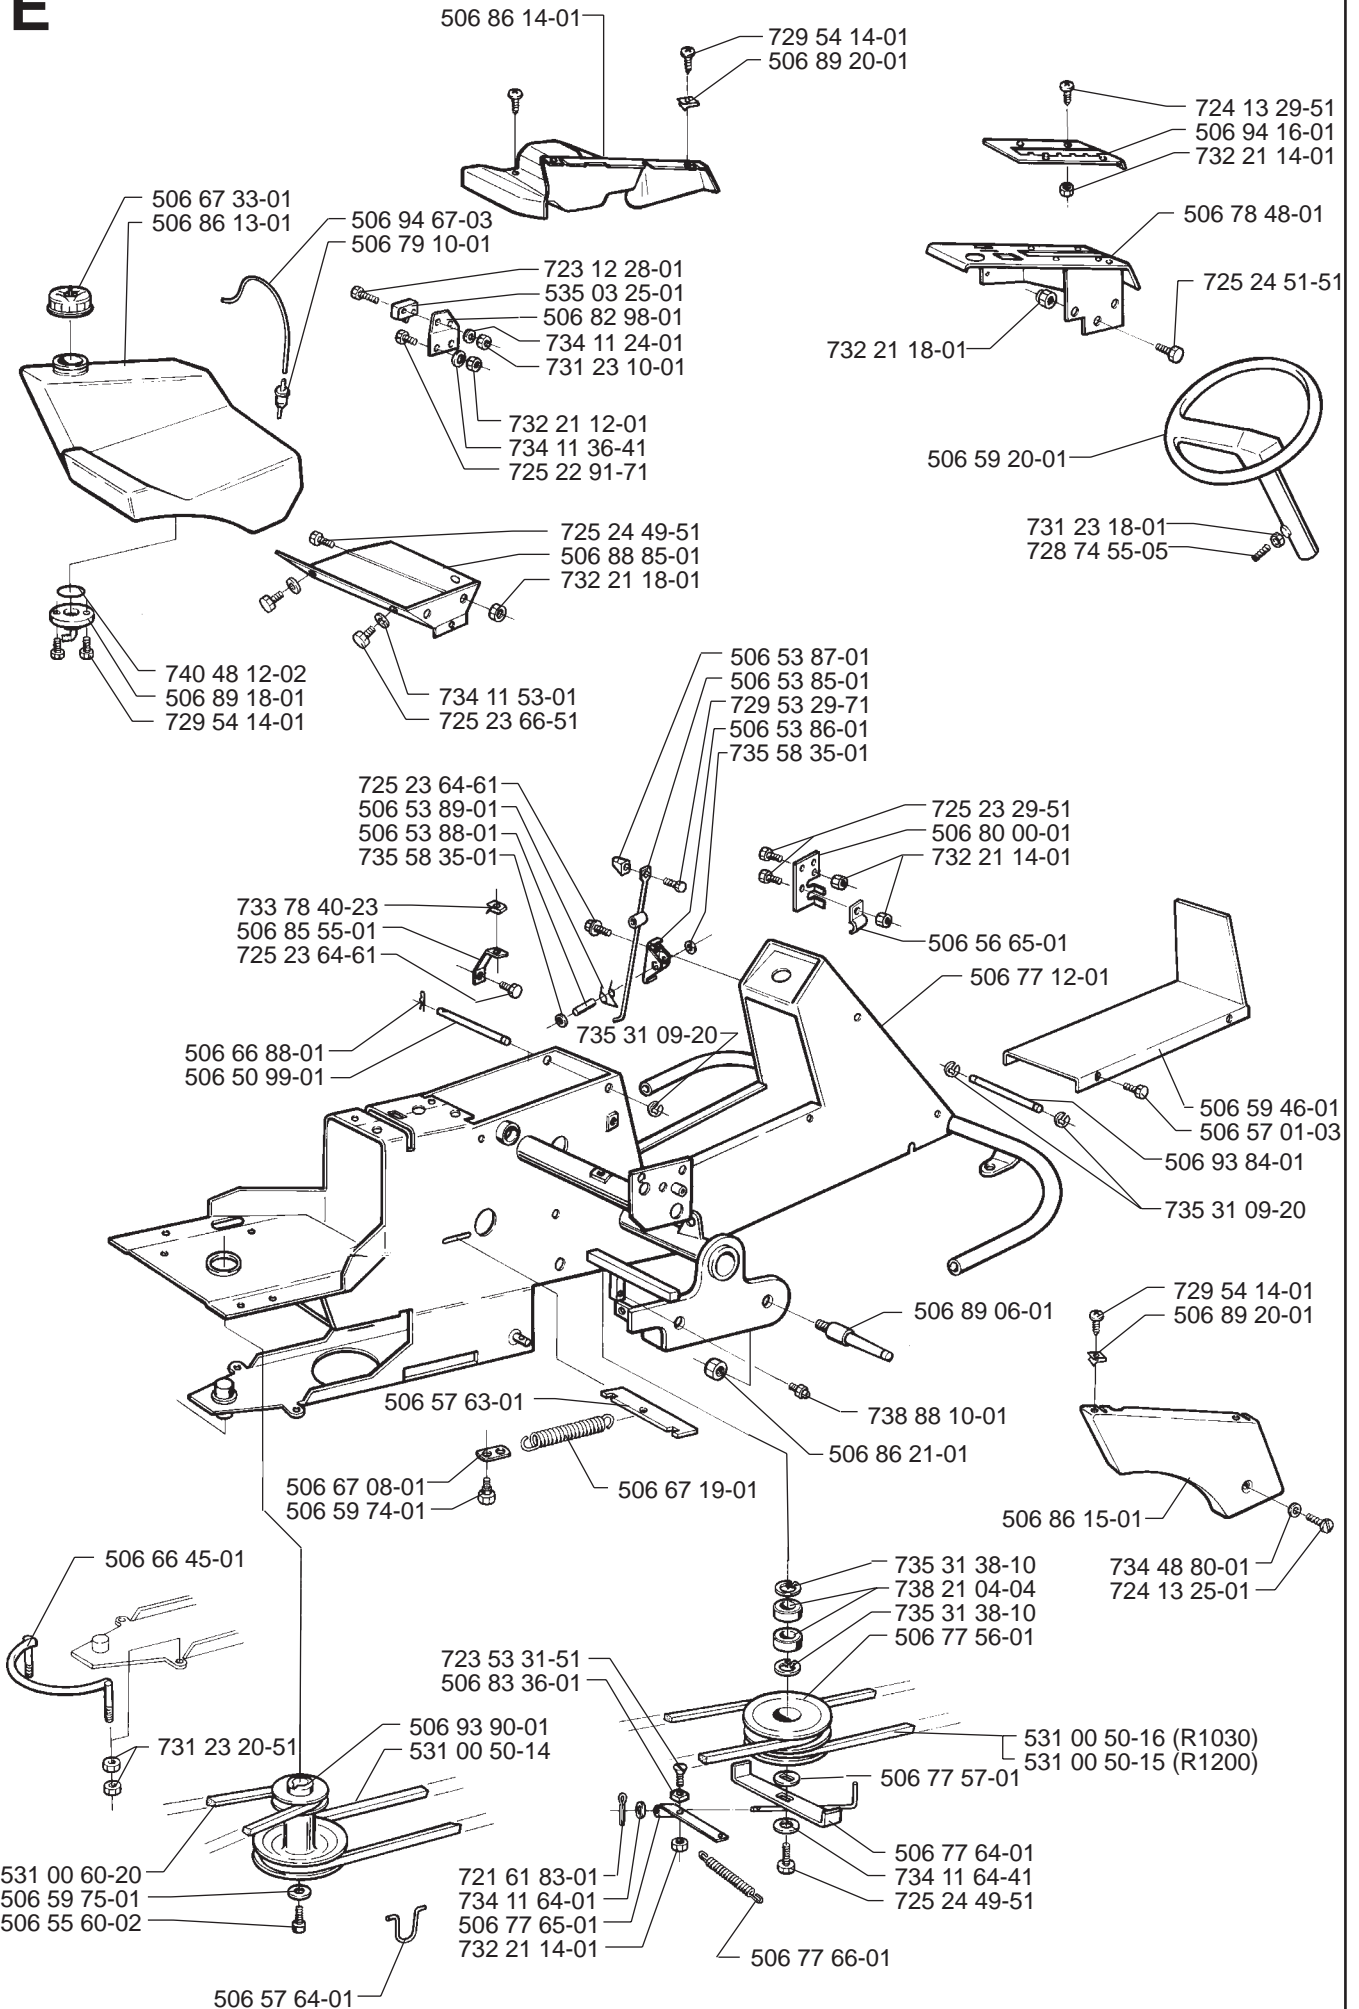

Rider 1200

Rider 1030 BioClip

1.1997

Spare parts

Ersatzteile

Pièces détachées

Reserve onderdelen

Repuestos

Reservdelar

A

B

*compl 506 88 67-01
 ** compl 506 93 94-01

C

D

E

G